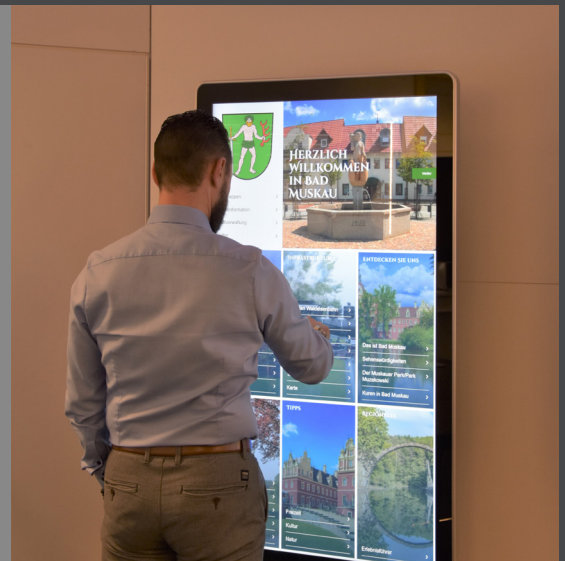

Verwandeln Sie Ihren Empfang mit dem 55" Indoor Touch Kiosk von Inputech zu einem innovativen und positiven Erlebnis. Die erstaunliche und innovative Technologie und ihr elegantes Design ermöglicht eine dynamische und zielgerichtete Kommunikation.

PREIS CHF 1'880

Der 43" Indoor Kiosk Table von Inputech wird die Aufmerksamkeit Ihrer Kunden auf sich ziehen. Hohe Auflösung und hohe Leistung können alle Arten von Anforderungen kommerziellem Nutzen erfüllen. Unser digitaler Tisch ist eine einzigartige Möglichkeit des interaktiven Informationsaustauschs, bei der die Erfahrung buchstäblich im Mittelpunkt steht.

Die interaktive Tischlösung ist in öffentlichen Bereichen und an anderen Orten als Informationspunkt sehr gefragt. Das elegante Design und die moderne Technologie ermöglichen sehr vielseitige Einsatzgebiete.

Dank seiner robusten Auslegung hält dieser Touchscreen der kontinuierlich hohen Beanspruchung in Läden, an POS-Stellen, an Selbstbedienungs- und Informationsschaltern sowie im Gastgewerbe und in Unternehmensumgebungen problemlos über viele Jahre stand.