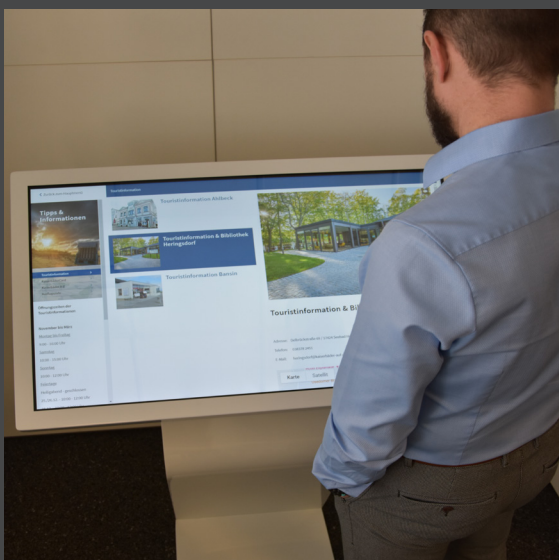

Verwandeln Sie Ihren Empfang mit dem 55" Indoor Touch Kiosk von Inputech zu einem innovativen und positiven Erlebnis. Die erstaunliche und innovative Technologie und ihr elegantes Design ermöglicht eine dynamische und zielgerichtete Kommunikation.

PREIS CHF 1'880

Der 43" Indoor Kiosk Table von Inputech wird die Aufmerksamkeit Ihrer Kunden auf sich ziehen. Hohe Auflösung und hohe Leistung können alle Arten von Anforderungen kommerziellem Nutzen erfüllen. Unser digitaler Tisch ist eine einzigartige Möglichkeit des interaktiven Informationsaustauschs, bei der die Erfahrung buchstäblich im Mittelpunkt steht.

Die interaktive Tischlösung ist in öffentlichen Bereichen und an anderen Orten als Informationspunkt sehr gefragt. Das elegante Design und die moderne Technologie ermöglichen sehr vielseitige Einsatzgebiete.

Dank seiner robusten Auslegung hält dieser Touchscreen der kontinuierlich hohen Beanspruchung in Läden, an POS-Stellen, an Selbstbedienungs- und Informationsschaltern sowie im Gastgewerbe und in Unternehmensumgebungen problemlos über viele Jahre stand.